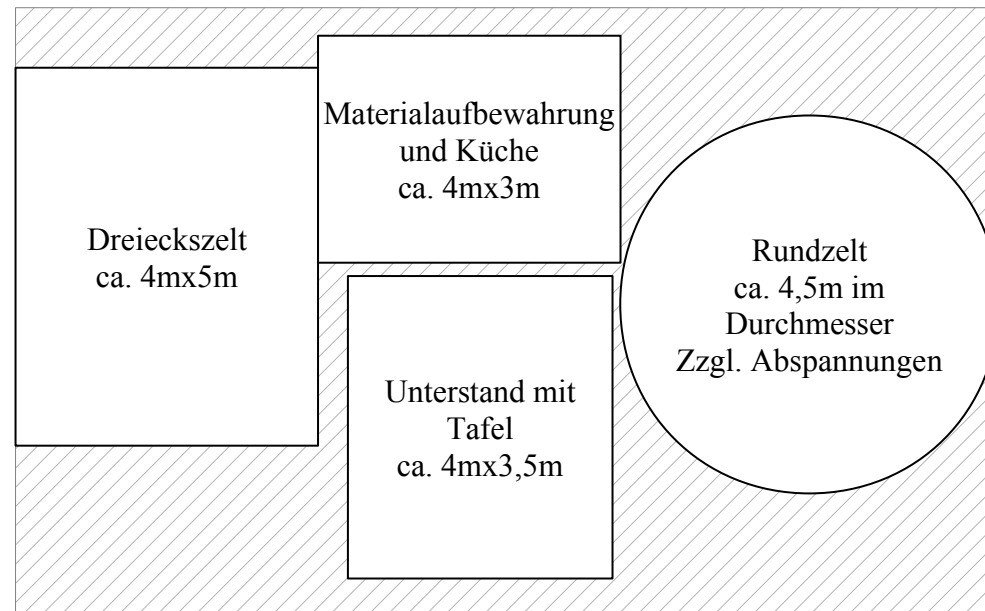

Familie eines ausgewanderten Schotten im
Rheinessen des 12. Jahrhunderts

Gesamtfläche ca. 13m Breite x 8m Tiefe

3 Erwachsene und
2 Kinder (7 und 14 Jahre)

Ansprechpartner:
Manfred Sorg
Kirchstr. 32
67578 Gimbsheim
Tel.: 06249/804444
Handy: 0172/7437197
E-Mail: gillean@schottenhof.de
Website: <http://www.schottenhof.de>

Standort auf Gras unbedingt notwendig, gerne in
der Nähe von anderen Gruppen mit Kindern.

Belege für schottische Darstellung vor allem Book
of Kells, Heimskringla und Gerald of Wales, für
allgemeine Darstellung vor allem Liber ad honorem
augusti und weitere Bildhandschriften des 12. Jh.

Maßstab 1:100